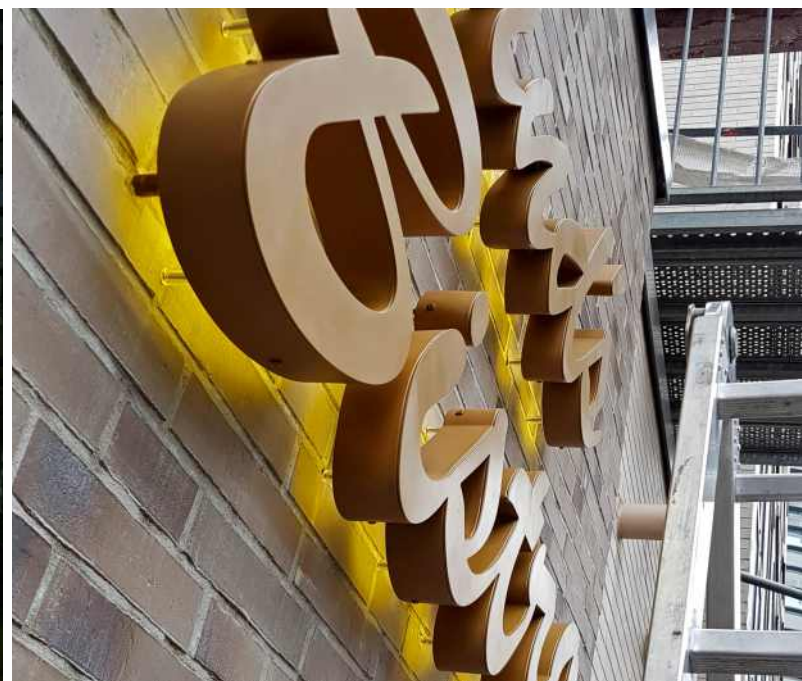

www.activ-werbetechnik.de

ACTIV
LICHTWERBUNG
sichtbar begeistern.