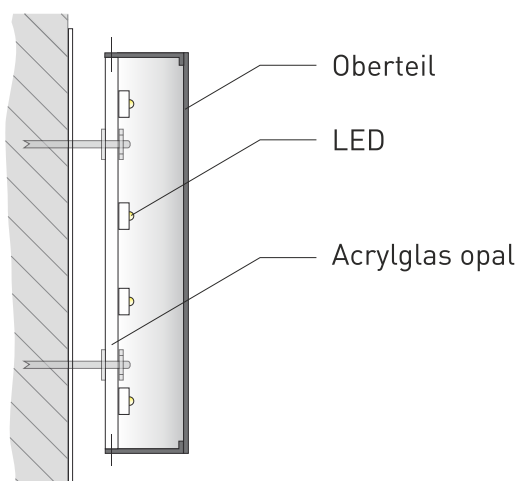

# LEUCHTEN

## PROFIL 3

Die Vollreliefbuchstaben in Profil 3 (zweiteilig). Das Oberteil besteht aus Aluminium, das Unterteil aus weißem Acrylglas.

Die LED-Beleuchtung ist innenliegend und scheint durch das Acrylglas nach hinten an die Wand. So werden die Buchstaben von einem Schein umgeben (Koronaeffekt).

Die Bautiefe beträgt 50 - 120 mm.

Die Buchstaben werden bei der Montage durch Abstand zur Wand montiert. Die Kabelschiene kann entweder als Aufputz- oder als Unterputzkonstruktion angebracht werden.

[www.activ-werbetechnik.de](http://www.activ-werbetechnik.de)