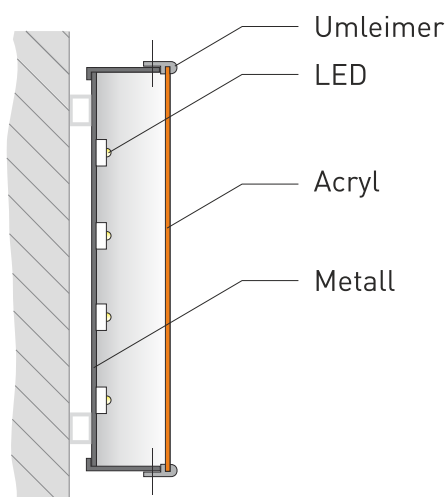

# **3D PROFILBUCHSTABEN**

---

## PROFIL 5

Die Vollreliefbuchstaben sind bei diesem Profil zweigeteilt. Ein Aluminiumunterteil mit integrierter LED-Beleuchtung und ein Spiegel aus planem Acrylglas. Die Front wird durch einen Kunststoffumleimer mit dem Unterteil verschraubt.

Die Bautiefe der Buchstaben beträgt bei diesem Profil in der Regel etwa 80 bis 120 mm.

Die Buchstaben werden bei der Montage mit einer Unterbaukonstruktion oder Kabelschiene an der Wand befestigt. Eine freistehende Konstruktion ist auch möglich.