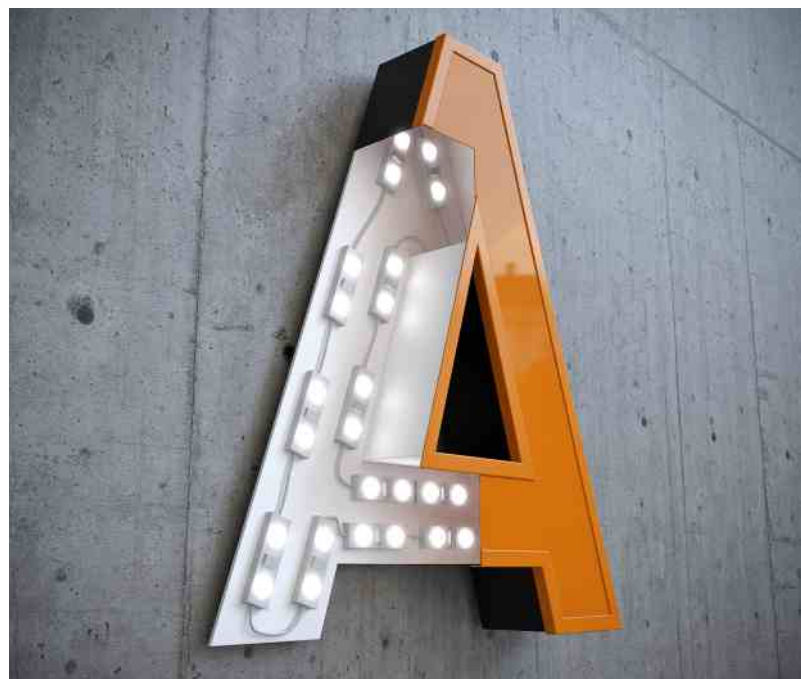

B + S

Metallbearbeitung

PROFIL 4

Die Vollreliefbuchstaben sind bei diesem Profil zweigeteilt. Das Unterteil besteht aus Aluminium mit integrierter LED-Technik. Der Spiegel aus Acrylglas wird durch eine Winkeleinfassung, die mit dem Unterteil verschraubt wird, gehalten.

Die Bautiefe der Buchstaben beträgt bei diesem Profil in der Regel etwa 120 bis 150 mm.

Die Buchstaben werden bei der Montage mit einer Unterbaukonstruktion oder Kabelschiene an der Wand befestigt. Eine freistehende Konstruktion ist auch möglich.