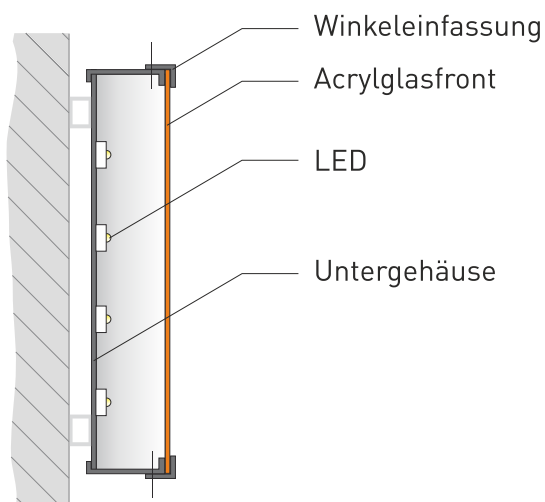

B + S

Metallbearbeitung

PROFIL 4

Die Vollreliefbuchstaben sind bei diesem Profil zweigeteilt. Das Unterteil besteht aus Aluminium mit integrierter LED-Technik. Der Spiegel aus Acrylglas wird durch eine Winkeleinfassung, die mit dem Unterteil verschraubt wird, gehalten.

Die Bautiefe der Buchstaben beträgt bei diesem Profil in der Regel etwa 120 bis 150 mm.

Die Buchstaben werden bei der Montage mit einer Unterbaukonstruktion oder Kabelschiene an der Wand befestigt. Eine freistehende Konstruktion ist auch möglich.