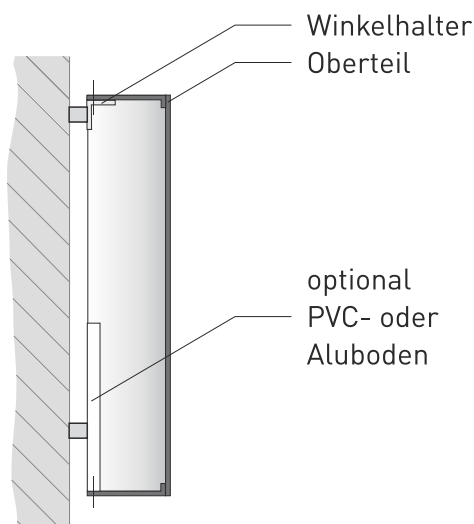

PROFIL 01

PROFIL 3

PROFIL 4

PROFIL 5

PROFIL 5S

PROFIL 8

VOLLACRYL

FLACHBUCHSTABEN

LEUCHTTRANSPARENTE

PYLONE

DEKUPIERTE BLENDEN

ACTIV
WERBETECHNIK
sichtbar begeistern.

3D PROFILBUCHSTABEN

PROFIL 01

www.aktiv-werbetechnik.de

RATHHAUS

PROFIL 01

Die unbeleuchteten Vollreliefbuchstaben sind im Profil 01 zweigeteilt. Das Aluminiumunterteil und das -oberteil können in nahezu jeder Form hergestellt und beliebig nach RAL lackiert werden. Die Bautiefe der Buchstaben ist frei wählbar, sollte aber eine Mindesttiefe von 20 mm vorweisen.

Die Buchstaben werden bei der Montage mit Haltewinkeln oder rückseitigen Gewindestangen befestigt. Da diese Buchstaben unbeleuchtet sind, können sie nachts mit externen Beleuchtungsmöglichkeiten in Szene gesetzt werden.