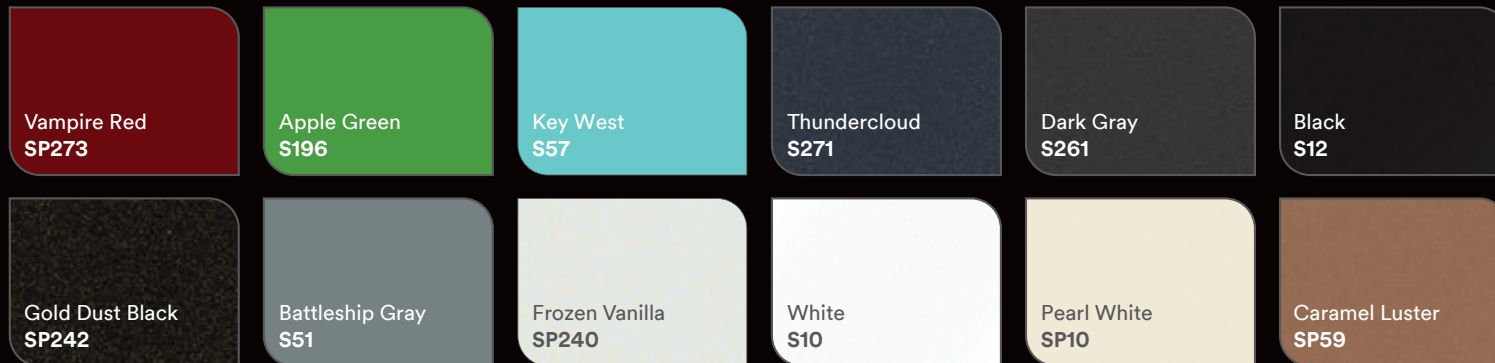

3M Science.
Applied to Life.™

**Seien Sie Teil
der Sensation!**

Wählen Sie aus einer großen Auswahl
an Farben, Mustern und Strukturen
und entwerfen Sie ein unvergessliches
Fahrzeugdesign, das sich von der
Masse abhebt!

Glänzend

Satin

Matt

Strukturiert

Flip Farben

Satin Flip
Volcanic Flare
SP236

Gloss Flip
Psychedelic
GP281

Satin Flip
Psychedelic
SP281

Gloss Flip
Deep Space
GP278

Satin Flip
Glacial Frost
SP277

Satin Flip
Caribbean Shimmer
SP276

Satin Flip
Ghost Pearl
SP280

Für weitere Informationen kontaktieren Sie gerne Ihren
3M Ansprechpartner oder besuchen Sie uns auf:
3M.de/2080, 3M.com/ch/2080, 3M.com/at/2080